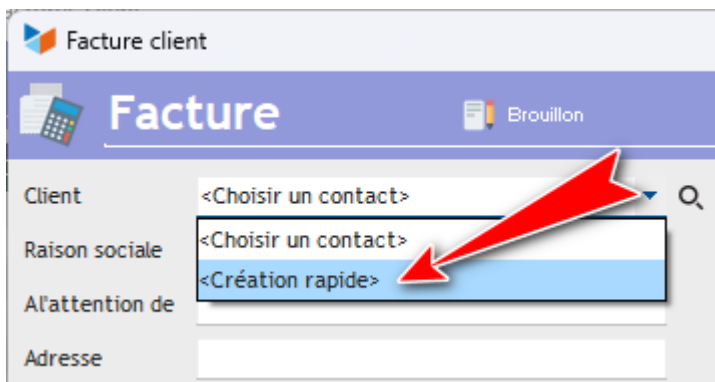

# Contacts : création rapide \*

Quand vous êtes en train de faire un devis, une facture, ou toute autre pièce, l'écran de création vous affiche la liste des contacts pour lesquels vous avez fait le même type de pièce depuis moins d'un an, ainsi que deux options supplémentaires :

- <choisir un contact> : qui permet de sélectionner dans la liste des contacts
- <création rapide> : qui permet de créer rapidement le contact s'il n'est pas déjà présent dans la liste principale.

C'est à cette seconde option que sert cet écran de création rapide, très simple d'usage.

## Utilisation de l'écran

Quand vous arrivez sur l'écran, votre curseur est positionné dans la case "Nom".

A chaque fois que vous saisissez une lettre, les noms qui sont déjà enregistrés dans votre base sont affichés dans la table juste en dessous. Si vous aviez déjà le contact dans la base, il suffit de double-cliquer dans la table pour le prendre en compte.