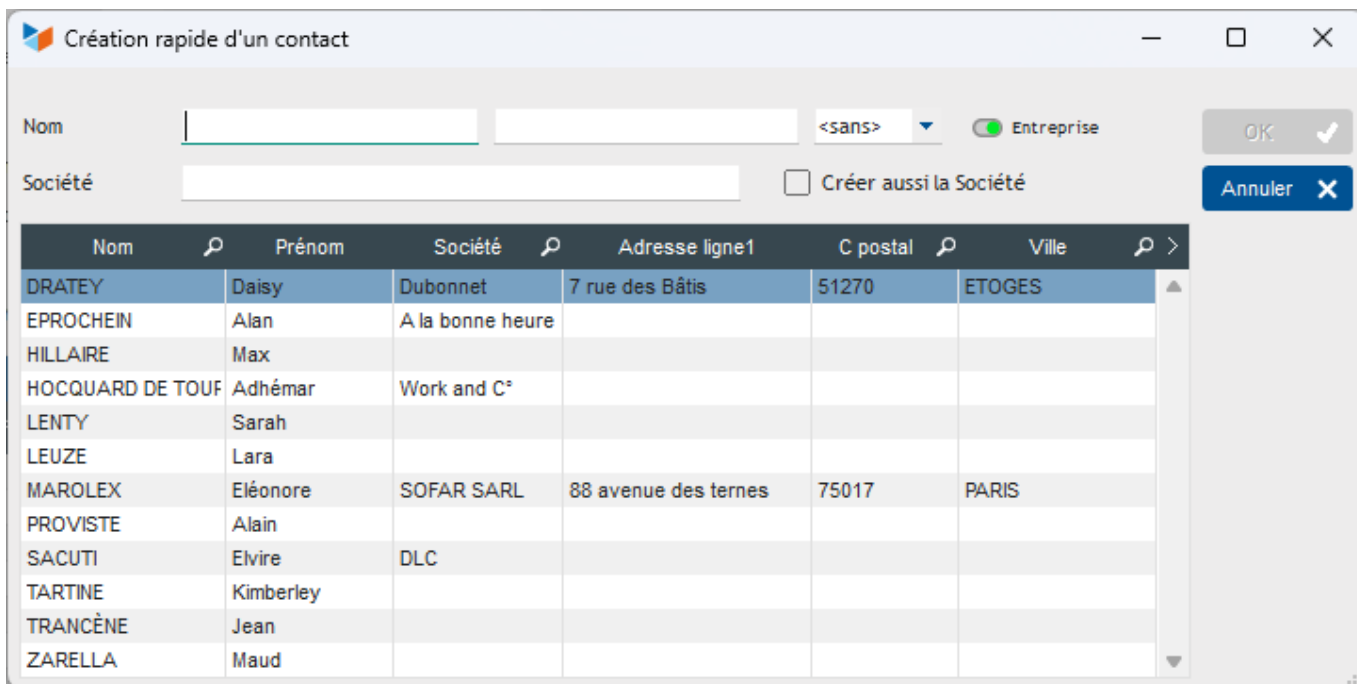

# Contacts : création rapide \*

Quand vous êtes en train de faire un devis, une facture, ou toute autre pièce, l'écran de création vous affiche la liste des contacts pour lesquels vous avez fait le même type de pièce depuis moins d'un an, ainsi que deux options supplémentaires :

- <choisir un contact> : qui permet de sélectionner dans la liste des contacts
- <création rapide> : qui permet de créer rapidement le contact s'il n'est pas déjà présent dans la liste principale.

C'est à cette seconde option que sert cet écran de création rapide, très simple d'usage.

## Utilisation de l'écran

Quand vous arrivez sur l'écran, votre curseur est positionné dans la case "Nom".

A chaque fois que vous saisissez une lettre, les noms qui sont déjà enregistrés dans votre base sont affichés dans la table juste en dessous. Si vous aviez déjà le contact dans la base, il suffit de double-cliquer dans la table pour le prendre en compte.

Si vous passez à la case "Prénom", par exemple avec la touche "Tab" et que la case "Nom" contient un nom qui n'est pas déjà enregistré, la table disparaît, et vous pouvez saisir les autres champs (Société, adresse, code postal et ville).