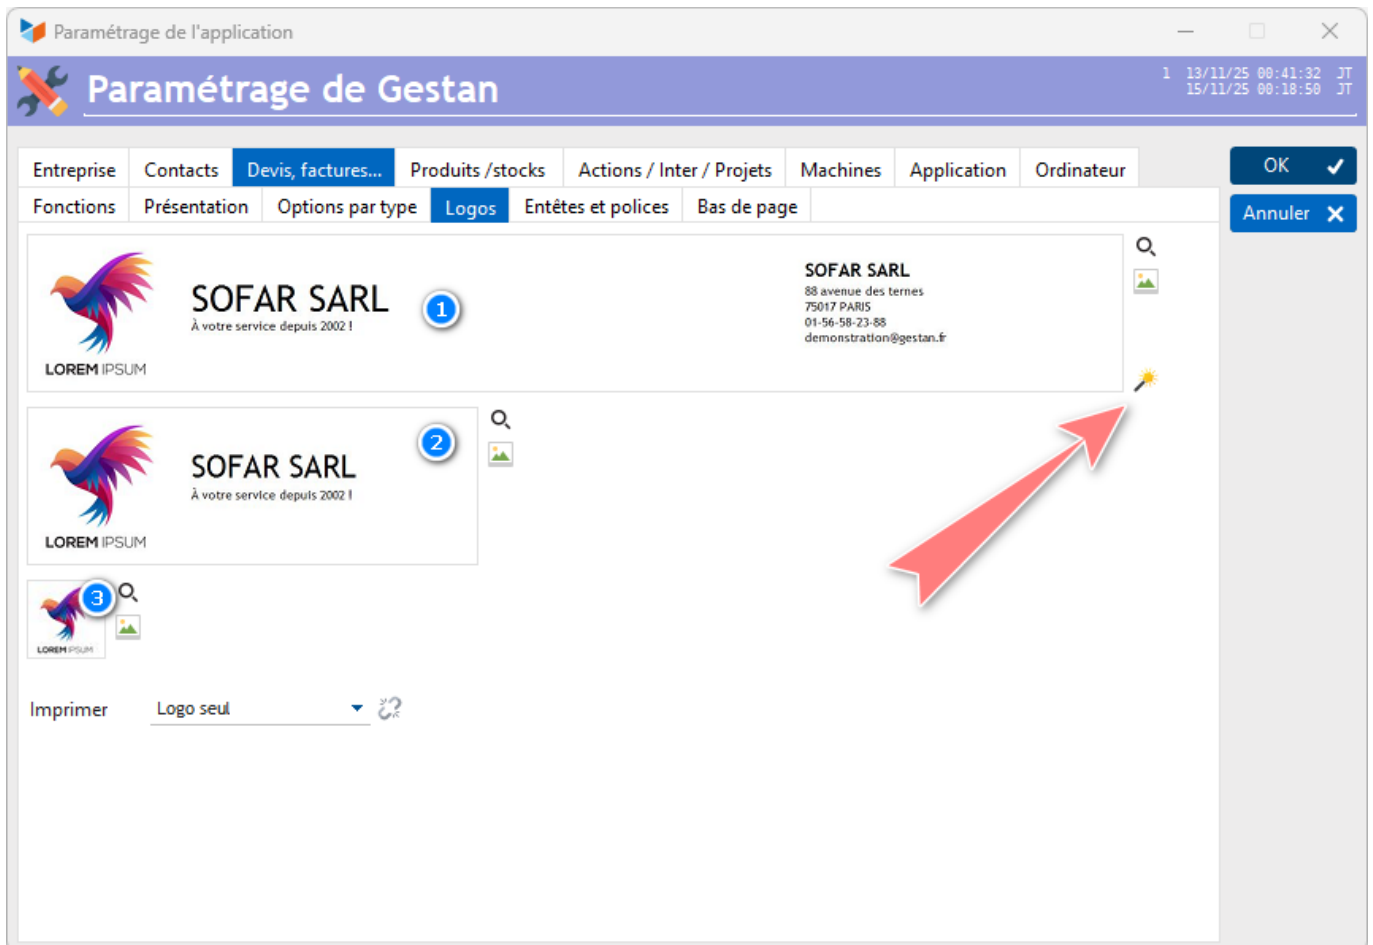

Assistant de création d'entête

L'assistant de création d'entête vous aide à créer des images adaptées aux haut de page utilisés par Gestan dans les devis, factures, fiches d'interventions, etc.

Fonctionnement de l'écran

Pour accéder à cet écran, cliquez sur le bouton ci-dessous dans l'écran de paramétrage général.

L'assistant va permettre de générer l'image alimentant les zones 1, 2 et 3.

Logo et slogan